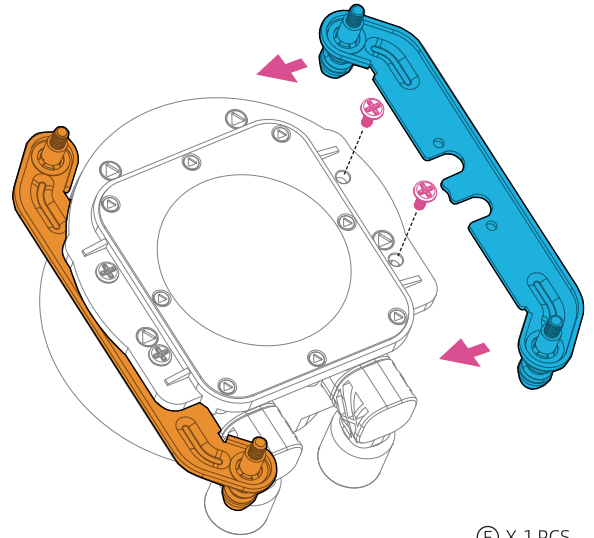

INTEL / AMD

LGA 1851 / 1700

AM5 / AM4