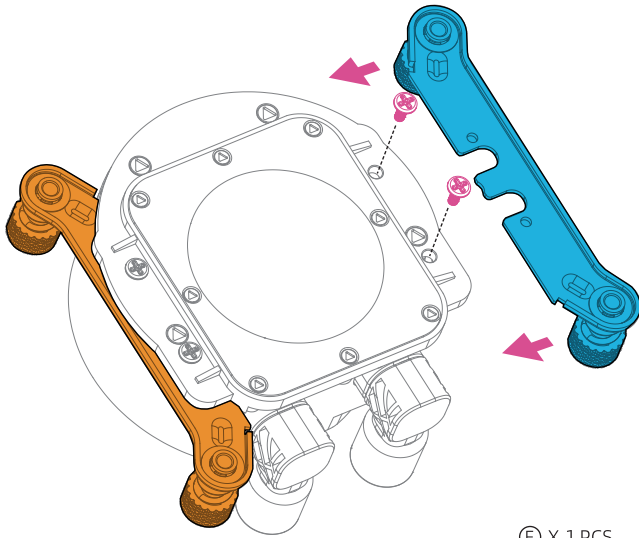

INTEL / AMD

LGA 1851 / 1700

AM5 / AM4